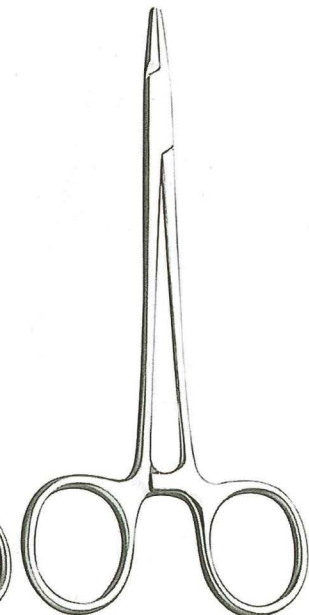

TAGUCHI

TAGUCHI

NEEDLE HOLDERS SERIES

株式会社 タグチ

〒112-0011 東京都文京区千石 1-29-12 片岡ビル 402号
TEL: 03-3945-2365 FAX: 03-3943-9007

口蓋裂用持針器(丹下式)
TG-4001-17 (19cm)
(ダイヤ付)

口蓋裂用持針器(丹下式)
TG-4001-16 (16cm)
(ダイヤ付)

ダックヒル持針器
TG-4040-15 (15cm)
TG-4040-17 (17cm)
(ダイヤ付)

ヘガール持針器
TG-4041-16 (16cm)
(ダイヤ付)

ヘガール持針器
TG-4041-14 (14cm)
(ダイヤ付)

ヘガール持針器
TG-4041-12 (12cm)
(ダイヤ付)

ヘガール持針器・斜型
TG-4041-28 (13cm)
(ダイヤ付)

マッチュー持針器
TG-4010-21 (21cm)
(ダイヤ付)

マッチュー持針器
TG-4010-19 (19cm)
TG-4010-19B (先太)(19cm)
(ダイヤ付)

マッチュー持針器
TG-4010-16 (16cm)
(ダイヤ付)

デリケートヘガール持針器
TG-4041-20 (12.5cm)
(ダイヤ付・細目)

ヘガール持針器剪刀
TG-4041-21 (14cm)
(ダイヤ付)

小型形成持針器(ウェブスター)
TG-4043-10 (12.5cm)(目付)
TG-4043-11 (12.5cm)(目無)

形成持針器
TG-4042-12 (12cm)
TG-4042-14 (14cm)
TG-4042-16 (16cm)