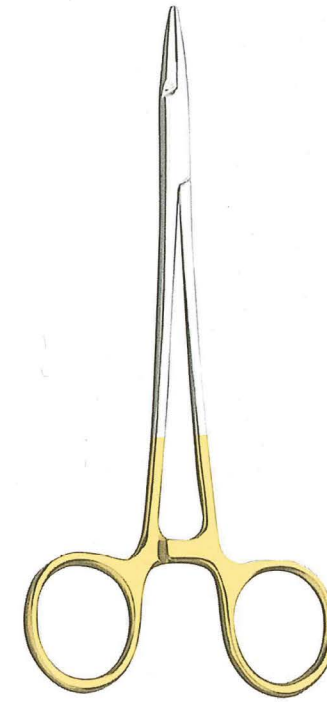

TAGUCHI

TAGUCHI

NEEDLE HOLDERS SERIES

株式会社 タグチ

〒112-0011 東京都文京区千石 1-29-12 片岡ビル 402号
TEL: 03-3945-2365 FAX: 03-3943-9007

口蓋裂用持針器(丹下式)
TG-4001-17 (19cm)
(ダイヤ付)

口蓋裂用持針器(丹下式)
TG-4001-16 (16cm)
(ダイヤ付)

ダックヒル持針器
TG-4040-15 (15cm)
TG-4040-17 (17cm)
(ダイヤ付)

ヘガール持針器
TG-4041-16 (16cm)
(ダイヤ付)

ヘガール持針器
TG-4041-14 (14cm)
(ダイヤ付)

ヘガール持針器
TG-4041-12 (12cm)
(ダイヤ付)

ヘガール持針器・斜型
TG-4041-28 (13cm)
(ダイヤ付)

マッチュー持針器
TG-4010-21 (21cm)
(ダイヤ付)

マッチュー持針器
TG-4010-19 (19cm)
TG-4010-19B (先太)(19cm)
(ダイヤ付)

マッチュー持針器
TG-4010-16 (16cm)
(ダイヤ付)

デリケートヘガール持針器
TG-4041-20 (12.5cm)
(ダイヤ付・細目)

ヘガール持針器剪刀
TG-4041-21 (14cm)
(ダイヤ付)

小型形成持針器(ウェブスター)
TG-4043-10 (12.5cm)(目付)
TG-4043-11 (12.5cm)(目無)

形成持針器
TG-4042-12 (12cm)
TG-4042-14 (14cm)
TG-4042-16 (16cm)