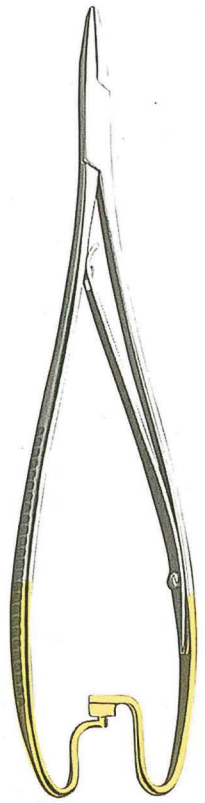

TAGUCHI

TAGUCHI

NEEDLE HOLDERS SERIES

株式会社 タグチ

〒112-0011 東京都文京区千石 1-29-12 片岡ビル 402号
TEL: 03-3945-2365 FAX: 03-3943-9007

口蓋裂用持針器(丹下式)
TG-4001-17 (19cm)
(ダイヤ付)

口蓋裂用持針器(丹下式)
TG-4001-16 (16cm)
(ダイヤ付)

ダックヒル持針器
TG-4040-15 (15cm)
TG-4040-17 (17cm)
(ダイヤ付)

ヘガール持針器
TG-4041-16 (16cm)
(ダイヤ付)

ヘガール持針器
TG-4041-14 (14cm)
(ダイヤ付)

ヘガール持針器
TG-4041-12 (12cm)
(ダイヤ付)

ヘガール持針器・斜型
TG-4041-28 (13cm)
(ダイヤ付)

マッチュー持針器
TG-4010-21 (21cm)
(ダイヤ付)

マッチュー持針器
TG-4010-19 (19cm)
TG-4010-19B (先太)(19cm)
(ダイヤ付)

マッチュー持針器
TG-4010-16 (16cm)
(ダイヤ付)

デリケートヘガール持針器
TG-4041-20 (12.5cm)
(ダイヤ付・細目)

ヘガール持針器剪刀
TG-4041-21 (14cm)
(ダイヤ付)

小型形成持針器(ウェブスター)
TG-4043-10 (12.5cm)(目付)
TG-4043-11 (12.5cm)(目無)

形成持針器
TG-4042-12 (12cm)
TG-4042-14 (14cm)
TG-4042-16 (16cm)