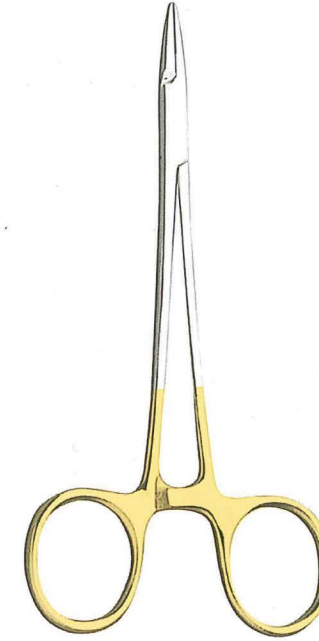

TAGUCHI

TAGUCHI

NEEDLE HOLDERS SERIES

株式会社 タグチ

〒112-0011 東京都文京区千石 1-29-12 片岡ビル 402号
TEL: 03-3945-2365 FAX: 03-3943-9007

口蓋裂用持針器(丹下式)
TG-4001-17 (19cm)
(ダイヤ付)

口蓋裂用持針器(丹下式)
TG-4001-16 (16cm)
(ダイヤ付)

ダックヒル持針器
TG-4040-15 (15cm)
TG-4040-17 (17cm)
(ダイヤ付)

ヘガール持針器
TG-4041-16 (16cm)
(ダイヤ付)

ヘガール持針器
TG-4041-14 (14cm)
(ダイヤ付)

ヘガール持針器
TG-4041-12 (12cm)
(ダイヤ付)

ヘガール持針器・斜型
TG-4041-28 (13cm)
(ダイヤ付)

マッチュー持針器
TG-4010-21 (21cm)
(ダイヤ付)

マッチュー持針器
TG-4010-19 (19cm)
TG-4010-19B (先太)(19cm)
(ダイヤ付)

マッチュー持針器
TG-4010-16 (16cm)
(ダイヤ付)

デリケートヘガール持針器
TG-4041-20 (12.5cm)
(ダイヤ付・細目)

ヘガール持針器剪刀
TG-4041-21 (14cm)
(ダイヤ付)

小型形成持針器(ウェブスター)
TG-4043-10 (12.5cm)(目付)
TG-4043-11 (12.5cm)(目無)

形成持針器
TG-4042-12 (12cm)
TG-4042-14 (14cm)
TG-4042-16 (16cm)