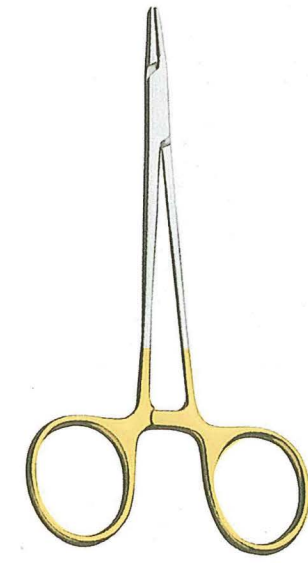

TAGUCHI

TAGUCHI

NEEDLE HOLDERS SERIES

株式会社 タグチ

〒112-0011 東京都文京区千石 1-29-12 片岡ビル 402号
TEL: 03-3945-2365 FAX: 03-3943-9007

口蓋裂用持針器(丹下式)
TG-4001-17 (19cm)
(ダイヤ付)

口蓋裂用持針器(丹下式)
TG-4001-16 (16cm)
(ダイヤ付)

ダックヒル持針器
TG-4040-15 (15cm)
TG-4040-17 (17cm)
(ダイヤ付)

ヘガール持針器
TG-4041-16 (16cm)
(ダイヤ付)

ヘガール持針器
TG-4041-14 (14cm)
(ダイヤ付)

ヘガール持針器
TG-4041-12 (12cm)
(ダイヤ付)

ヘガール持針器・斜型
TG-4041-28 (13cm)
(ダイヤ付)

マッチュー持針器
TG-4010-21 (21cm)
(ダイヤ付)

マッチュー持針器
TG-4010-19 (19cm)
TG-4010-19B (先太)(19cm)
(ダイヤ付)

マッチュー持針器
TG-4010-16 (16cm)
(ダイヤ付)

デリケートヘガール持針器
TG-4041-20 (12.5cm)
(ダイヤ付・細目)

ヘガール持針器剪刀
TG-4041-21 (14cm)
(ダイヤ付)

小型形成持針器(ウェブスター)
TG-4043-10 (12.5cm)(目付)
TG-4043-11 (12.5cm)(目無)

形成持針器
TG-4042-12 (12cm)
TG-4042-14 (14cm)
TG-4042-16 (16cm)