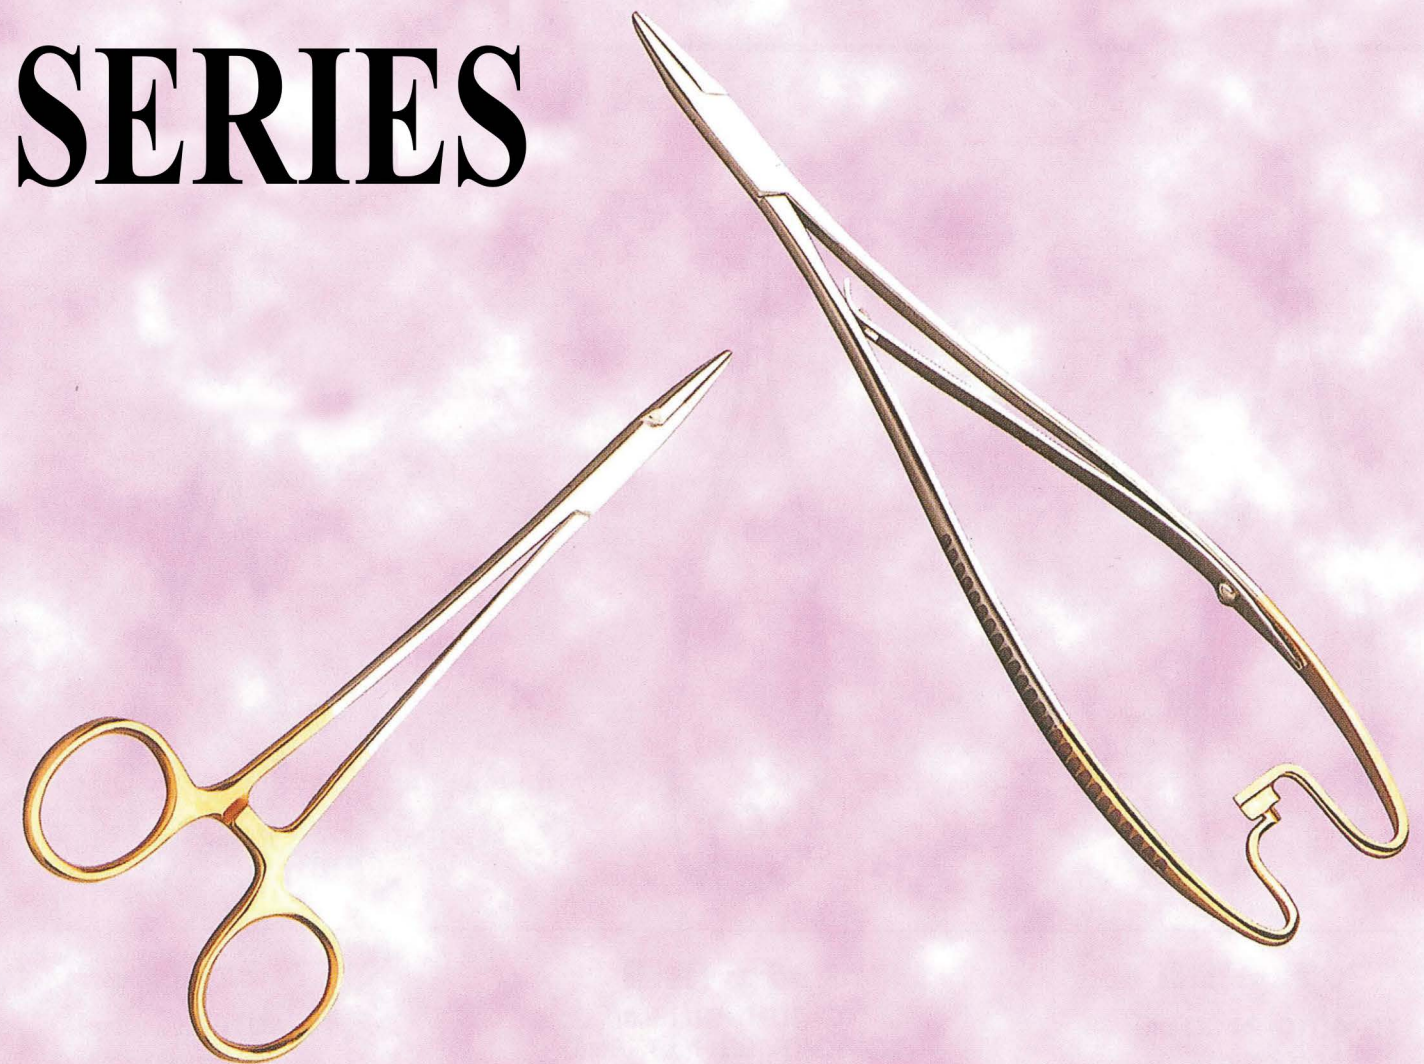

TAGUCHI

TAGUCHI

NEEDLE HOLDERS SERIES

株式会社 タグチ

〒112-0011 東京都文京区千石 1-29-12 片岡ビル 402号
TEL: 03-3945-2365 FAX: 03-3943-9007