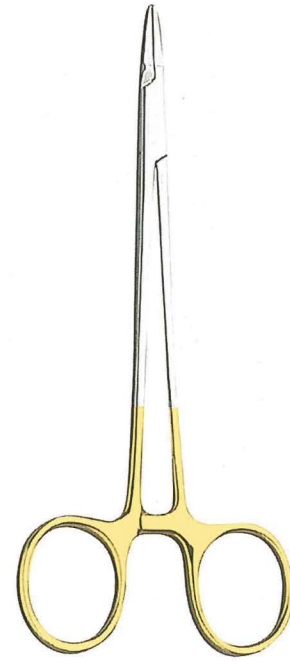

TAGUCHI

TAGUCHI

NEEDLE HOLDERS SERIES

株式会社 タグチ

〒112-0011 東京都文京区千石 1-29-12 片岡ビル 402号
TEL: 03-3945-2365 FAX: 03-3943-9007

口蓋裂用持針器(丹下式)
TG-4001-17 (19cm)
(ダイヤ付)

口蓋裂用持針器(丹下式)
TG-4001-16 (16cm)
(ダイヤ付)

ダックヒル持針器
TG-4040-15 (15cm)
TG-4040-17 (17cm)
(ダイヤ付)

ヘガール持針器
TG-4041-16 (16cm)
(ダイヤ付)

ヘガール持針器
TG-4041-14 (14cm)
(ダイヤ付)

ヘガール持針器
TG-4041-12 (12cm)
(ダイヤ付)

ヘガール持針器・斜型
TG-4041-28 (13cm)
(ダイヤ付)

マッチュー持針器
TG-4010-21 (21cm)
(ダイヤ付)

マッチュー持針器
TG-4010-19 (19cm)
TG-4010-19B (先太)(19cm)
(ダイヤ付)

マッチュー持針器
TG-4010-16 (16cm)
(ダイヤ付)

デリケートヘガール持針器
TG-4041-20 (12.5cm)
(ダイヤ付・細目)

ヘガール持針器剪刀
TG-4041-21 (14cm)
(ダイヤ付)

小型形成持針器(ウェブスター)
TG-4043-10 (12.5cm)(目付)
TG-4043-11 (12.5cm)(目無)

形成持針器
TG-4042-12 (12cm)
TG-4042-14 (14cm)
TG-4042-16 (16cm)