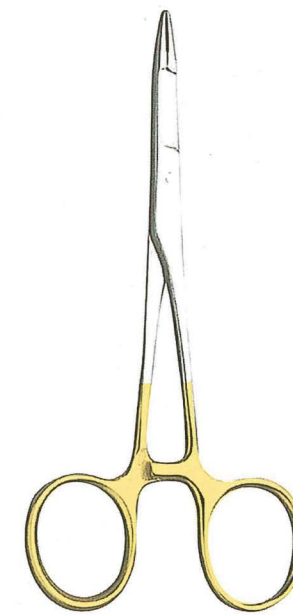

TAGUCHI

TAGUCHI

NEEDLE HOLDERS SERIES

株式会社 タグチ

〒112-0011 東京都文京区千石 1-29-12 片岡ビル 402号
TEL: 03-3945-2365 FAX: 03-3943-9007

口蓋裂用持針器(丹下式)
TG-4001-17 (19cm)
(ダイヤ付)

口蓋裂用持針器(丹下式)
TG-4001-16 (16cm)
(ダイヤ付)

ダックヒル持針器
TG-4040-15 (15cm)
TG-4040-17 (17cm)
(ダイヤ付)

ヘガール持針器
TG-4041-16 (16cm)
(ダイヤ付)

ヘガール持針器
TG-4041-14 (14cm)
(ダイヤ付)

ヘガール持針器
TG-4041-12 (12cm)
(ダイヤ付)

ヘガール持針器・斜型
TG-4041-28 (13cm)
(ダイヤ付)

マッチュー持針器
TG-4010-21 (21cm)
(ダイヤ付)

マッチュー持針器
TG-4010-19 (19cm)
TG-4010-19B (先太)(19cm)
(ダイヤ付)

マッチュー持針器
TG-4010-16 (16cm)
(ダイヤ付)

デリケートヘガール持針器
TG-4041-20 (12.5cm)
(ダイヤ付・細目)

ヘガール持針器剪刀
TG-4041-21 (14cm)
(ダイヤ付)

小型形成持針器(ウェブスター)
TG-4043-10 (12.5cm)(目付)
TG-4043-11 (12.5cm)(目無)

形成持針器
TG-4042-12 (12cm)
TG-4042-14 (14cm)
TG-4042-16 (16cm)