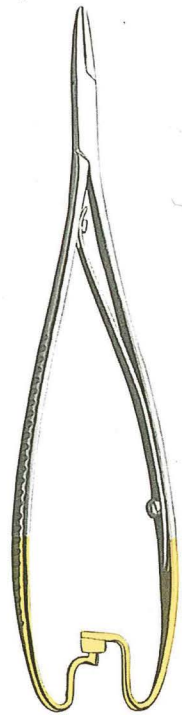

TAGUCHI

TAGUCHI

NEEDLE HOLDERS SERIES

株式会社 タグチ

〒112-0011 東京都文京区千石 1-29-12 片岡ビル 402号
TEL: 03-3945-2365 FAX: 03-3943-9007

口蓋裂用持針器(丹下式)
TG-4001-17 (19cm)
(ダイヤ付)

口蓋裂用持針器(丹下式)
TG-4001-16 (16cm)
(ダイヤ付)

ダックヒル持針器
TG-4040-15 (15cm)
TG-4040-17 (17cm)
(ダイヤ付)

ヘガール持針器
TG-4041-16 (16cm)
(ダイヤ付)

ヘガール持針器
TG-4041-14 (14cm)
(ダイヤ付)

ヘガール持針器
TG-4041-12 (12cm)
(ダイヤ付)

ヘガール持針器・斜型
TG-4041-28 (13cm)
(ダイヤ付)

マッチュー持針器
TG-4010-21 (21cm)
(ダイヤ付)

マッチュー持針器
TG-4010-19 (19cm)
TG-4010-19B (先太)(19cm)
(ダイヤ付)

マッチュー持針器
TG-4010-16 (16cm)
(ダイヤ付)

デリケートヘガール持針器
TG-4041-20 (12.5cm)
(ダイヤ付・細目)

ヘガール持針器剪刀
TG-4041-21 (14cm)
(ダイヤ付)

小型形成持針器(ウェブスター)
TG-4043-10 (12.5cm)(目付)
TG-4043-11 (12.5cm)(目無)

形成持針器
TG-4042-12 (12cm)
TG-4042-14 (14cm)
TG-4042-16 (16cm)